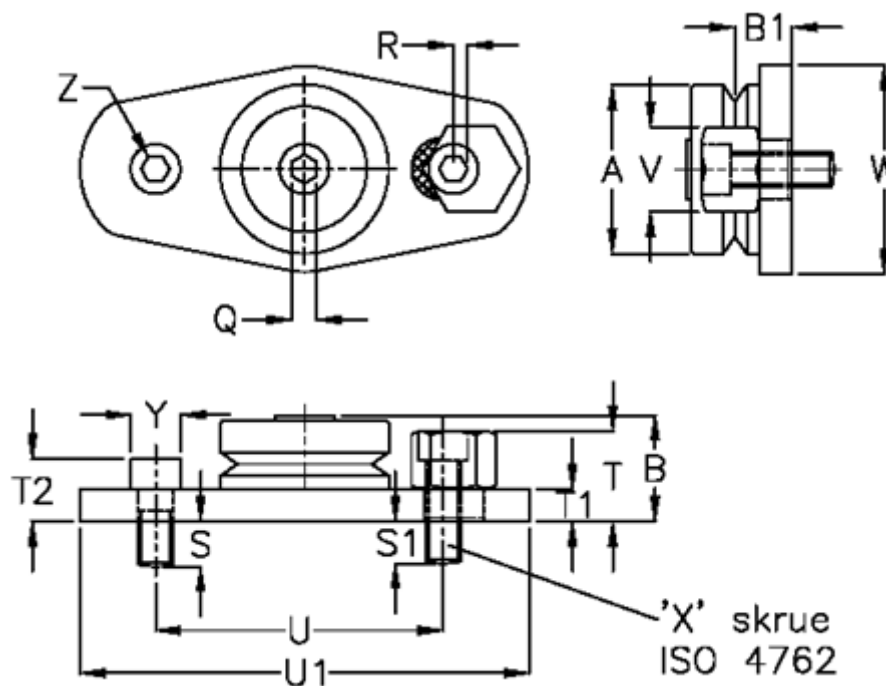

Varenummer: 0591330425

Beskrivelse: Hepco SL2 leje SS BHJ 25 E-NS

## Mål

a = 25.0	T1 = 5.00	Y = 8.5
B = 16.6	T2 = 10.00	Z = 10
B1 = 9.00	U = 50.0	
Q = 3.0	U1 = 72.0	
R = 2.0	V = 14	
S = 7.00	vægt kg/1000 = 105	
S1 = 8.5	W = 32	
T = 12.0	X = M5 x 0,8	